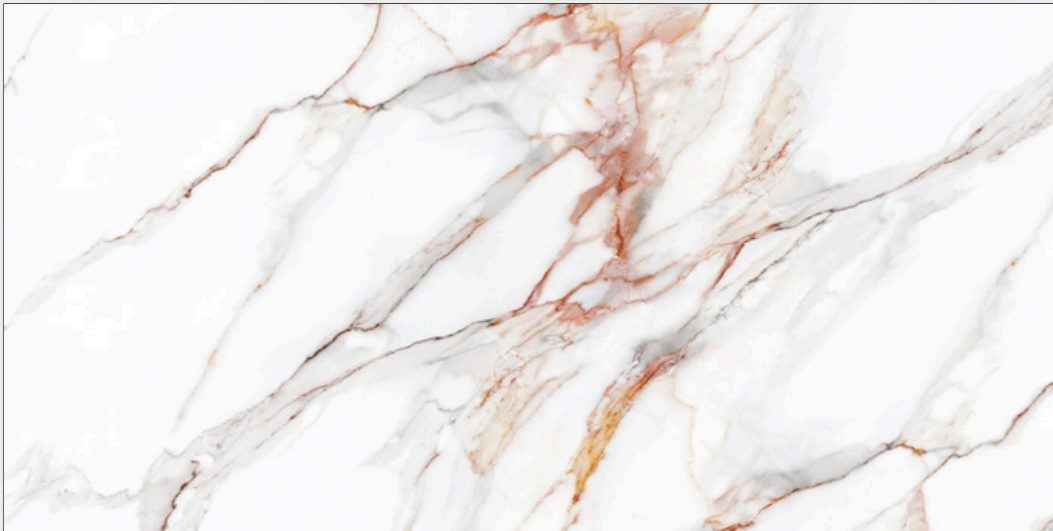

Sahara

Surface

Random

03

20mm

Thickness

BELDIA BIANCO

Calacatta