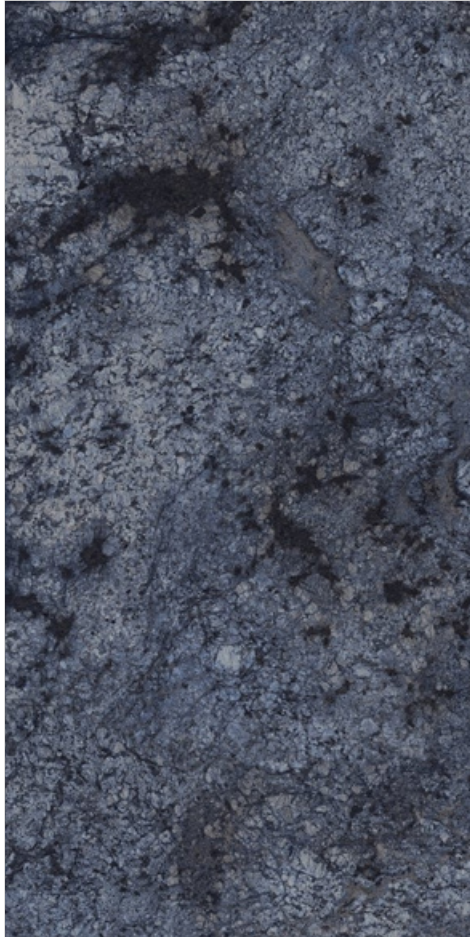

02  
Random

6mm  
Thickness

**SODALITE AZUL**